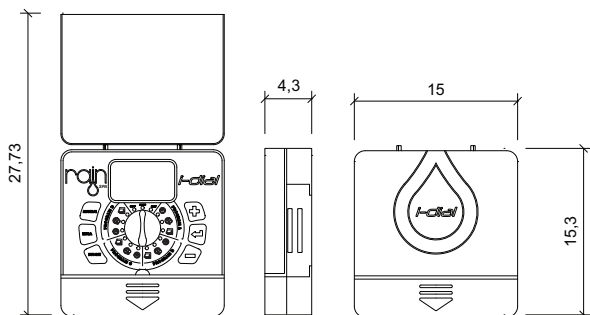

1. NEW PROGRAMING METHOD

3. COVER

2. BATTERY COMPARTMENT

4. BACKLIT LCD SCREEN

Code	Models	Box Qt.y	Box - cm
200.4081410	I-DIAL 9 VOLT 4 ZONES INDOOR - PRO PACK	8	30x26x22
200.4081610	I-DIAL 9 VOLT 6 ZONES INDOOR - PRO PACK	8	30x26x22
200.4081810	I-DIAL 9 VOLT 8 ZONES INDOOR - PRO PACK	8	30x26x22
300.4081410	I-DIAL 9 VOLT 4 ZONES INDOOR - HOME PACK	8	30x26x22
300.4081610	I-DIAL 9 VOLT 6 ZONES INDOOR - HOME PACK	8	30x26x22
300.4081810	I-DIAL 9 VOLT 8 ZONES INDOOR - HOME PACK	8	30x26x22